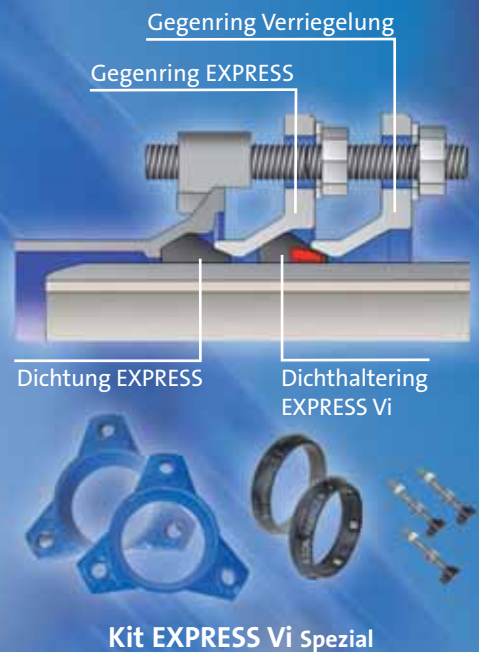

PAM

Gehen Sie mit uns eine
neue **Verbindung** ein...

EXPRESS Vi

Die
längskraftschlüssige
Alternative zu
Schraubmuffen-
Verbindungen für
Reparatur-Zwecke

Was gibt's Neues?...

Mit der längskraftschlüssigen Stopfbuchsenmuffenverbindung **EXPRESS Vi** steht Ihnen ein einfaches Verbindungssystem für Reparaturzwecke zur Verfügung.

 Die Einschubtiefe des Einsteckendes laut Einbauanleitung muss eingehalten werden!

Machen Sie es sich einfach...

Leichte Vormontage auch außerhalb des Grabens möglich.

Leitung reparieren?... Kein Problem!

**SAINT-GOBAIN PAM DEUTSCHLAND
GmbH & Co. KG**

Saarbrücker Straße 51
66130 Saarbrücken
Tel. 0681/8701-593
Fax 0681/8701-604
www.pamline.de
www.pamapplications.de

EXPRESS Vi

- DN 80 - 100 - 150
- PFA 16 mit Rohren C 40
- Abwinkelbarkeit 5°