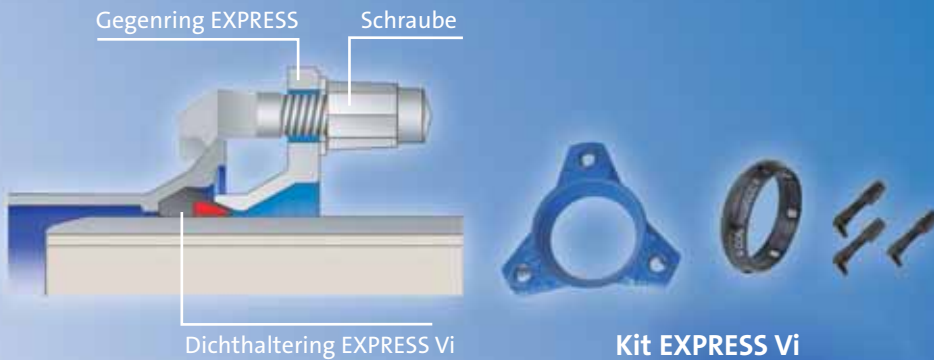

PAM

Gehen Sie mit uns eine
neue **Verbindung** ein...

EXPRESS Vi

Die
längskraftschlüssige
Alternative zu
Schraubmuffen-
Verbindungen für
Reparatur-Zwecke

Was gibt's Neues?...

Mit der längskraftschlüssigen Stopfbuchsenmuffenverbindung **EXPRESS Vi** steht Ihnen ein einfaches Verbindungssystem für Reparaturzwecke zur Verfügung.

 Die Einschubtiefe des Einsteckendes laut Einbauanleitung muss eingehalten werden!

Machen Sie es sich einfach...

Leichte Vormontage auch außerhalb des Grabens möglich.

Leitung reparieren?... Kein Problem!