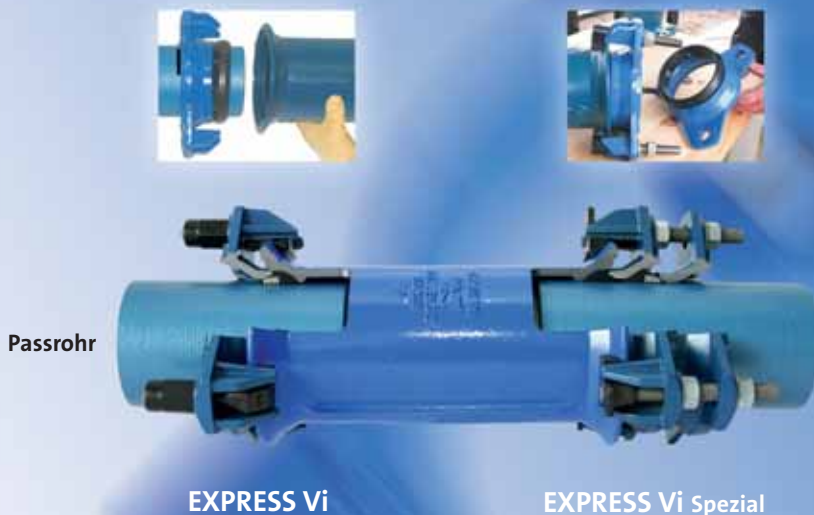

PAM

Gehen Sie mit uns eine
neue **Verbindung** ein...

EXPRESS Vi

Die
längskraftschlüssige
Alternative zu
Schraubmuffen-
Verbindungen für
Reparatur-Zwecke

Was gibt's Neues?...

Mit der längskraftschlüssigen Stopfbuchsenmuffenverbindung **EXPRESS Vi** steht Ihnen ein einfaches Verbindungssystem für Reparaturzwecke zur Verfügung.

 Die Einschubtiefe des Einsteckendes laut Einbauanleitung muss eingehalten werden!

Machen Sie es sich einfach...

Leichte Vormontage auch außerhalb des Grabens möglich.

Leitung reparieren?... Kein Problem!