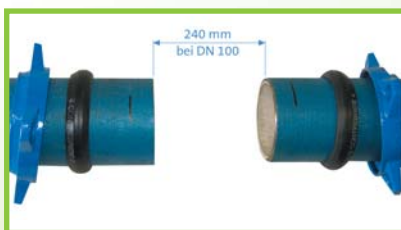

KAMELEO

das heißt...

- variables Formstück für die Wasserversorgung
- verfügbar in den Nennweiten DN 80 / 100 / 150
- Bögen einstellbar von 0° bis 45°
- Betriebsdrücke bis PFA 16
- Epoxy Pulverbeschichtung nach DIN EN 14901
- Verbindungszubehör wird in Form eines KIT geliefert

...ungeahnte Möglichkeiten!

Mit Hilfe verschiedener Verbindungs-Kits lassen sich alle gängigen Anschlussarten herstellen!

Kit EXPRESS

Kit EXPRESS Vi

Kit EXPRESS Spezial

Kit Flanschverbindung

reparieren leicht gemacht...

In Verbindung mit EXPRESS Vi Spezial ist es möglich, **KAMELEO** auch zur Reparatur von längskraftschlüssigen Leitungen einzusetzen.

Diese Verbindung wurde speziell für die Verwendung bei statisch feststehenden Einsteckenden entwickelt.